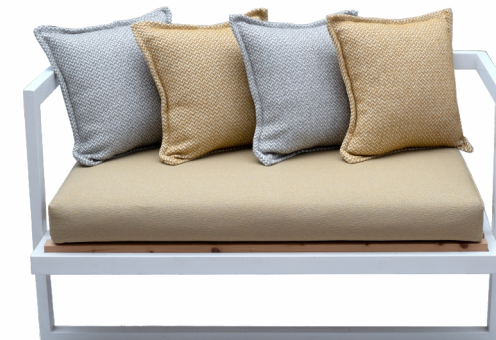

23

ΔΗΜΙΟΥΡΓΙΑ ΜΑΞΙΛΑΡΙΩΝ
Δείτε περισσότερα σχέδια και χρώματα στο KERKIS.EU
Ζητήστε τα στις ιδανικές διαστάσεις για εσάς